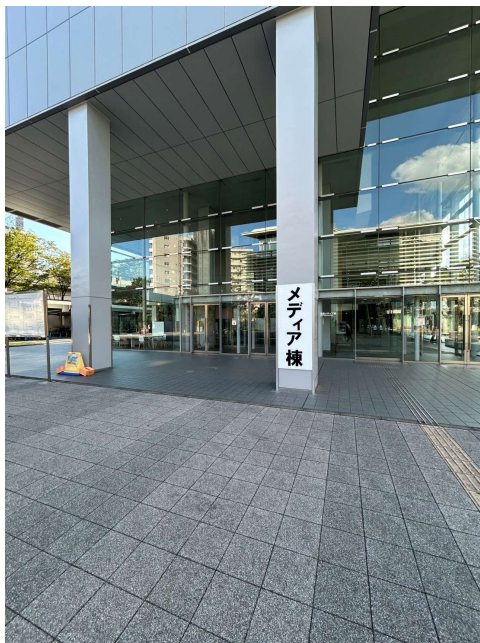

和泉キャンパス見学#06 第一校舎 → 明大前

第一校舎

第一校舎

図書館を通過して正門へ

メディア棟

メディア棟

歩道橋からキャンパスを臨む

甲州街道 新宿方面

歩道橋を降り、明大前駅へ向かう