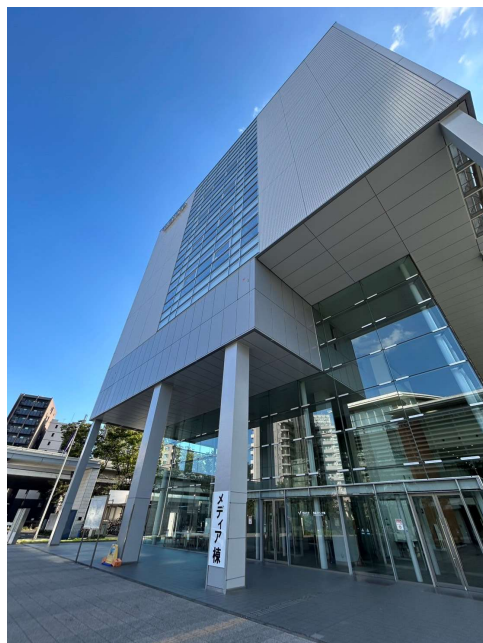

和泉キャンパス見学#06 第一校舎 → 明大前

第一校舎

第一校舎

図書館を通過して正門へ

メディア棟

メディア棟

歩道橋からキャンパスを臨む

甲州街道 新宿方面

歩道橋を降り、明大前駅へ向かう