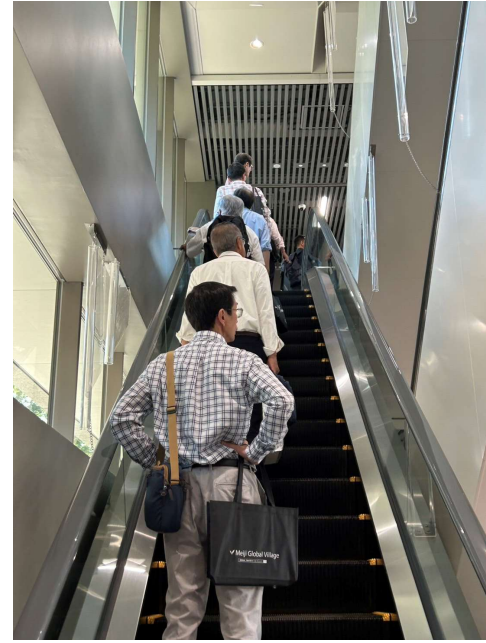

エントランスの吹き抜け

入場→

エスカレーターで2階へ

支部長

幹事長

人感センサーで起動

2階の様子